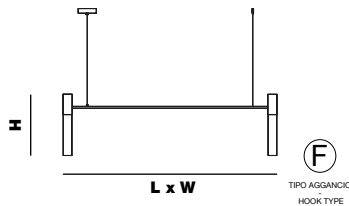

LINEA S2A tube 40

L x W 138 x 4,5 cm | 54,33" x 1,77"

H 51 cm | 19,88"

2 ledstar x 9W - 4000°K - 12 Vdc - SMD z5m2
880 lm - lifetime 30.000 h -Dimmable: yes

LINEA S2D tube 40

L x W 78,5 x 4,5 cm | 30,91" x 1,77"

H 51 cm | 19,88"

2 ledstar 9W - 4000°K - 12 Vdc - SMD z5m2
880 lm - lifetime 30.000 h -Dimmable: yes

LINEA S2B tube 60

L x W 142 x 6,5 cm | 55,91" x 2,56"

H 41 cm | 15,94"

2 ledstar x 9W - 4000°K - 12 Vdc - SMD z5m2
880 lm - lifetime 30.000 h -Dimmable: yes

LINEA S12

L x W 225 x 125 cm | 88,58" x 49,21"

H 95 cm | 37,40"

12 ledstar 54W - 4000°K - 12 Vdc - SMD z5m2
5280 lm - lifetime 30.000 h - Dimmable: yes

LINEA S2C tube 60

L x W 82 x 6,5 cm | 32,28" x 2,56"

H 41 cm | 15,94"

LINEA wall lamp 2

L x W 20,5 x 12 cm | 8,07" x 4,72"

H 45 cm | 17,72"

2 ledstar 9W - 4000°K - 12 Vdc - SMD z5m2
880 lm - lifetime 30.000 h -Dimmable: yes

LINEA wall lamp special

L x W 4,5 x 10 cm | 39,04" x 1,77"