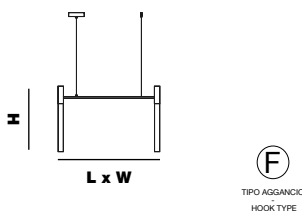

LINEA S2A tube 40

L x W 138 x 4,5 cm | 54,33" x 1,77"

H 51 cm | 19,88"

2 ledstar x 9W - 4000°K - 12 Vdc - SMD z5m2
880 lm - lifetime 30.000 h -Dimmable: yes

LINEA S2D tube 40

L x W 78,5 x 4,5 cm | 30,91" x 1,77"

H 51 cm | 19,88"

2 ledstar 9W - 4000°K - 12 Vdc - SMD z5m2
880 lm - lifetime 30.000 h -Dimmable: yes

LINEA S2B tube 60

L x W 142 x 6,5 cm | 55,91" x 2,56"

H 41 cm | 15,94"

2 ledstar x 9W - 4000°K - 12 Vdc - SMD z5m2
880 lm - lifetime 30.000 h -Dimmable: yes

LINEA S12

L x W 225 x 125 cm | 88,58" x 49,21"

H 95 cm | 37,40"

12 ledstar 54W - 4000°K - 12 Vdc - SMD z5m2
5280 lm - lifetime 30.000 h - Dimmable: yes

LINEA S2C tube 60

L x W 82 x 6,5 cm | 32,28" x 2,56"

H 41 cm | 15,94"