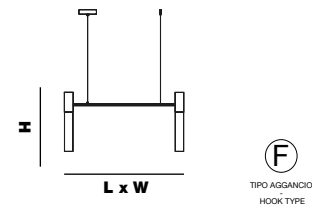

LINEA S2A tube 40

L x W 138 x 4,5 cm | 54,33" x 1,77"

H 51 cm | 19,88"

2 ledstar x 9W - 4000°K - 12 Vdc - SMD z5m2
880 lm - lifetime 30.000 h -Dimmable: yes

LINEA S2D tube 40

L x W 78,5 x 4,5 cm | 30,91" x 1,77"

H 51 cm | 19,88"

2 ledstar 9W - 4000°K - 12 Vdc - SMD z5m2
880 lm - lifetime 30.000 h -Dimmable: yes

LINEA S2B tube 60

L x W 142 x 6,5 cm | 55,91" x 2,56"

H 41 cm | 15,94"

2 ledstar x 9W - 4000°K - 12 Vdc - SMD z5m2
880 lm - lifetime 30.000 h -Dimmable: yes

LINEA S12

L x W 225 x 125 cm | 88,58" x 49,21"

H 95 cm | 37,40"

12 ledstar 54W - 4000°K - 12 Vdc - SMD z5m2
5280 lm - lifetime 30.000 h - Dimmable: yes

LINEA S2C tube 60

L x W 82 x 6,5 cm | 32,28" x 2,56"

H 41 cm | 15,94"