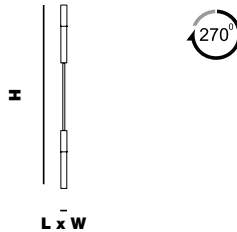

LINEA S2A tube 40

L x W 138 x 4,5 cm | 54,33" x 1,77"

H 51 cm | 19,88"

2 ledstar x 9W - 4000°K - 12 Vdc - SMD z5m2
880 lm - lifetime 30.000 h -Dimmable: yes

LINEA S2D tube 40

L x W 78,5 x 4,5 cm | 30,91" x 1,77"

LINEA S12

L x W 225 x 125 cm | 88,58" x 49,21"

H 95 cm | 37,40"

12 ledstar 54W - 4000°K - 12 Vdc - SMD z5m2
5280 lm - lifetime 30.000 h - Dimmable: yes

LINEA S2C tube 60

L x W 82 x 6,5 cm | 32,28" x 2,56"

H 41 cm | 15,94"

2 ledstar x 9W - 4000°K - 12 Vdc - SMD z5m2
880 lm - lifetime 30.000 h -Dimmable: yes

LINEA wall lamp

L x W 6 x 11 cm | 2,36" x 4,33"

H 36 cm | 14,17"

1 ledstar 4,5W - 4000°K - 12 Vdc - SMD z5m2
440 lm - lifetime 30.000 h -Dimmable: yes

LINEA wall lamp 2

L x W 20,5 x 12 cm | 8,07" x 4,72"

H 45 cm | 17,72"

2 ledstar 9W - 4000°K - 12 Vdc - SMD z5m2
880 lm - lifetime 30.000 h -Dimmable: yes

LINEA wall lamp special

L x W 4,5 x 10 cm | 39,04" x 1,77"