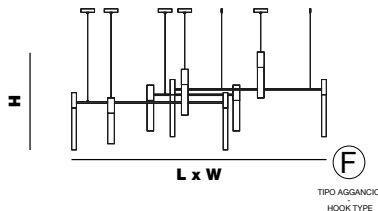

LINEA S2A tube 40

L x W 138 x 4,5 cm | 54,33" x 1,77"

H 51 cm | 19,88"

2 ledstar x 9W - 4000°K - 12 Vdc - SMD z5m2
880 lm - lifetime 30.000 h -Dimmable: yes

LINEA S2D tube 40

L x W 78,5 x 4,5 cm | 30,91" x 1,77"

H 51 cm | 19,88"

2 ledstar 9W - 4000°K - 12 Vdc - SMD z5m2
880 lm - lifetime 30.000 h -Dimmable: yes

LINEA S2B tube 60

L x W 142 x 6,5 cm | 55,91" x 2,56"

H 41 cm | 15,94"

2 ledstar x 9W - 4000°K - 12 Vdc - SMD z5m2
880 lm - lifetime 30.000 h -Dimmable: yes

LINEA S12

L x W 225 x 125 cm | 88,58" x 49,21"

H 95 cm | 37,40"

12 ledstar 54W - 4000°K - 12 Vdc - SMD z5m2
5280 lm - lifetime 30.000 h - Dimmable: yes

LINEA S2C tube 60

L x W 82 x 6,5 cm | 32,28" x 2,56"

H 41 cm | 15,94"