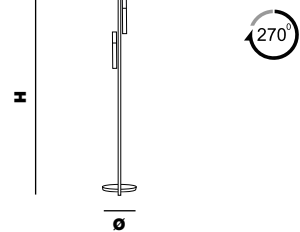

LINEA floor lamp

Ø 30 cm | 11,81"

H 150 cm | 59,05"

2 ledstar 9W - 4000°K - 12 Vdc - SMD z5m2
880 lm - lifetime 30.000 h -Dimmable: yes